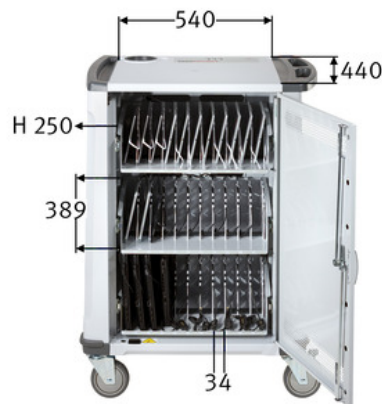

PARAPROJECT®

Trolley U32

Schützen , Laden , Transportieren

Netzteil	Verwendung der kundeneigenen Netzteile
Ausgangsleistung je Port	siehe Originalnetzteil
Schließsystem	Riegelverschluss drehbar
Anschlüsse	- Außen: - zentrale Stromversorgung - 3 Schuko-Steckdosen - Hauptschalter - Innen: - 32 Schuko-Steckdosen
Stromdaten	- 100-120 V / 12 A - 220-240 V / 10 A - 50/60 Hz
Maße Gerätefächer (BxTxH)	34 x 389 x 250 mm
Farbe	weiß

Produktabbildung ähnlich / Angaben ohne Inhalt / Irrtümer und Änderungen vorbehalten / alle Abmessungen in mm

- An Trolley Rückseite und Seitenwand befinden sich Befestigungsbügel zur Diebstahlsicherung